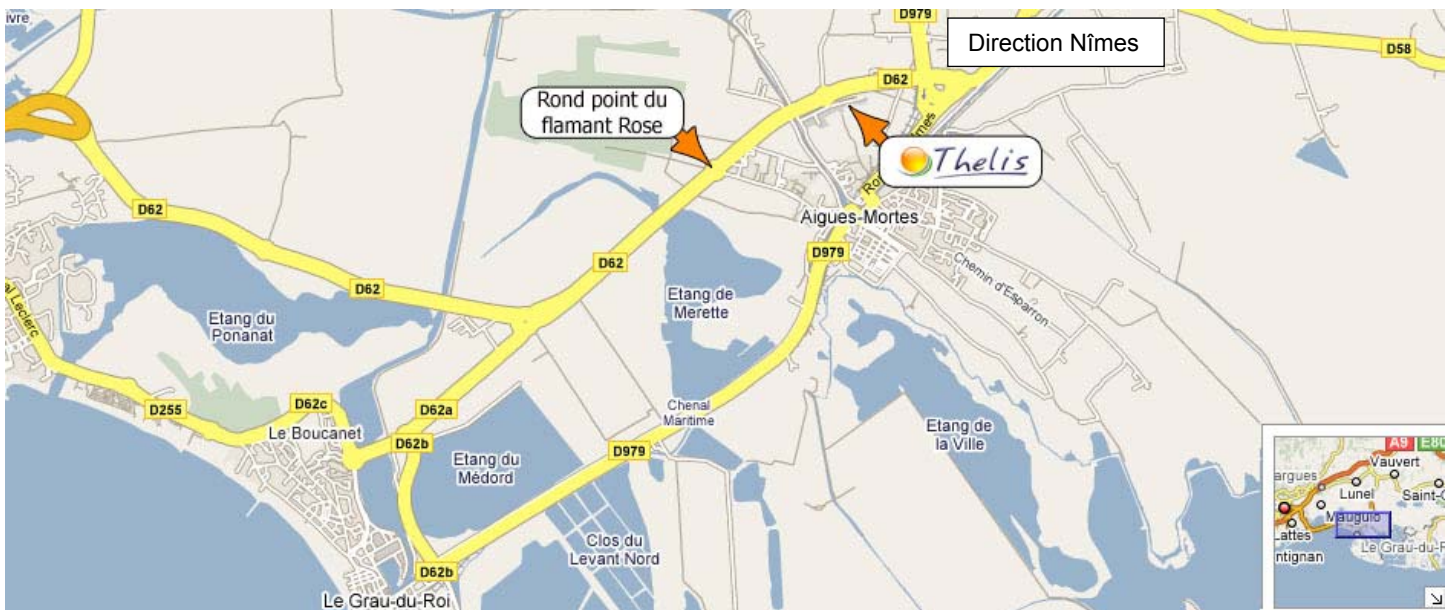

## PLAN D'ACCES

**THELIS**  
**ZA Terres de Camargue 3**  
**496, rue des Marchands**  
**30220 AIGUES-MORTES**

### Indications :

- Sur la D62, passer le premier rond point surmonté d'un Flamant Rose en métal (le rond point qui mène à aigues mortes).
- Au deuxième rond-point prendre la première sortie, puis se diriger vers la gauche, THELIS se trouve à environ 300 m sur la droite (bâtiment orné de bois face à Lidl)